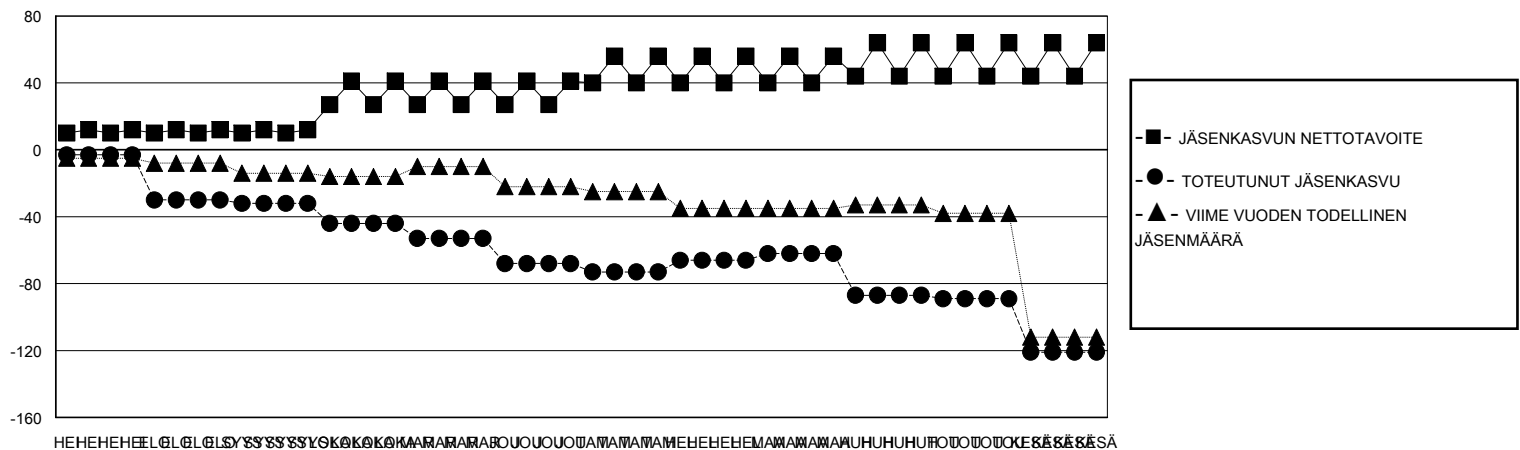

TAVOITTEET JA JÄSENET, KUMULATIIVINEN

LAKKAUTETUT KLUBIT: 6	31 CLUBS OF 67 LISÄNNY YHDEN TAI USEAMMAN UUTTA JÄSENTÄ	SUKUPUOLIJAKAUMA
		MIES 1,323 (86.13%)
		NAINEN 213 (13.87%)
ERONNEET JÄSENET	KLIKKAA TÄSTÄ NÄHDÄKSESI KUMULATIIVISET JÄSENTIEDOT	PERHEJÄSENIÄ YHTEENSÄ 2
KUOLLUT 11		PERHEJÄSENET, JOTKA MAKSAVAT PUOLET JÄSENMAKSUSTA 1
KLUBI LAKKAUTETTU 0		
MUU 158		
YHTEENSÄ 169