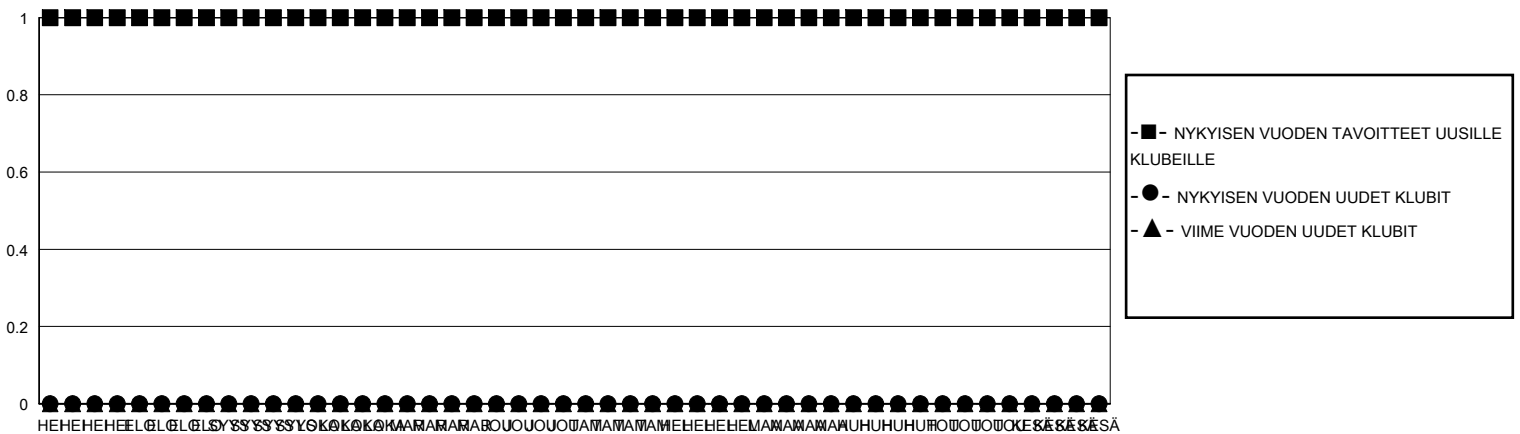

MONTHLY MEMBERSHIP PROGRESS REPORT

District 107 D

Results as of: 6/30/2020

GMT:

SIJAINTI FINLAND

GMT VAALIPIIRI

Klubit				jäsentä			
TULOKSET 2019-2020				TULOKSET 2019-2020			
NELJÄNNES	UUDEN KLUBIN TAVOITE	UUDET KLUBIT	LOPETETUT KLUBIT	NELJÄNNES	JÄSENKASVUN NETTOTAVOITE	TOTEUTUNUT JÄSENKASVU	POISTETUT JÄSENET (mukaan lukien siirrot)
HEI/ELO/SYYS	1	0	12	HEI/ELO/SYYS	11	52	160
LOKA/MAR/JOU	0	0	4	LOKA/MAR/JOU	23	72	184
TAM/HEL/MAA	0	0	4	TAM/HEL/MAA	14	108	84
HUH/TOU/KESÄ	0	0	8	HUH/TOU/KESÄ	6	20	248

TAVOITTEET JA UUDET KLUBIT, KUMULATIIVINEN